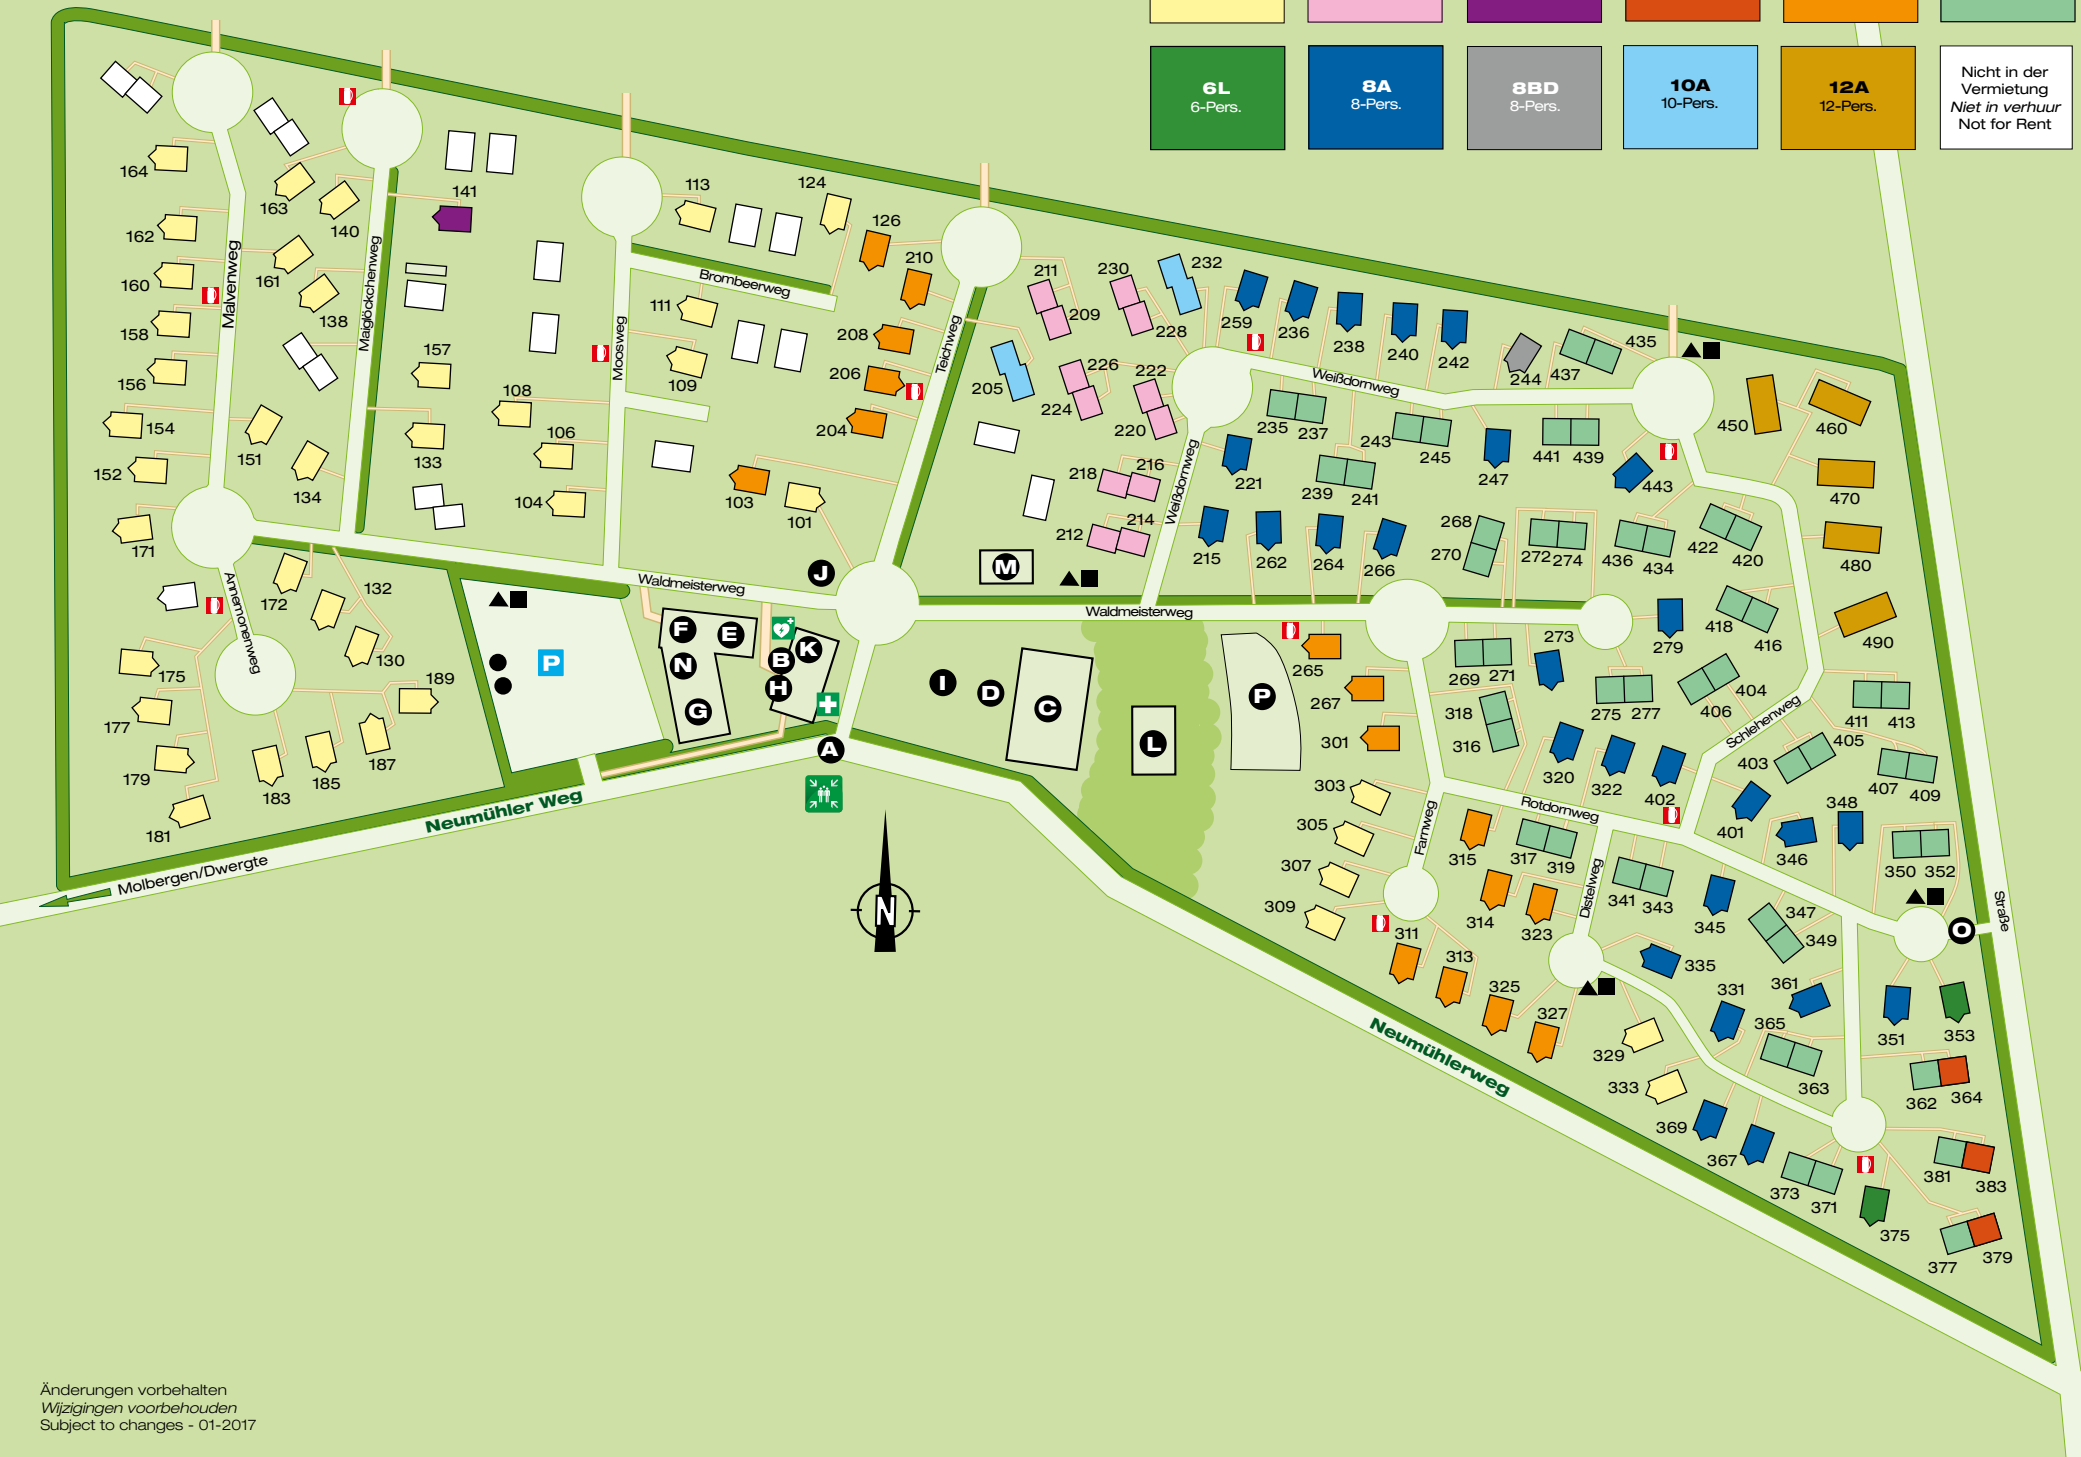

Parkplan & Einrichtungen

Plattegrond & faciliteiten - Map & facilities

4A 4-Pers.	4B 4-Pers.	4BD 4-Pers.	4L 4-Pers.	6A 6-Pers.	6B 6-Pers.
6L 6-Pers.	8A 8-Pers.	8BD 8-Pers.	10A 10-Pers.	12A 12-Pers.	Nicht in der Vermietung Niet in verhuur Not for Rent

Änderungen vorbehalten
Wijzigingen voorbehouden
Subject to changes - 01-2017

- | | |
|--|--|
| A = Eingang - Ingang - Entrance | L = Minigolf - Midgetgolf - Minigolf |
| B = Minishop | M = Boulebahn - Jeu-de-boules-baan - Pétange court |
| C = Sportplatz - Sportveld - Sport field | N = Washsalon - Wasserette - Laundrette |
| D = Spielplatz - Speelplaats - Playground | O = Notausfahrt - Nooduitrit - Escape route |
| E = Restaurant | P = Hundeparcours - Hondenparcours - Dog trail |
| F = Sauna und Wellness-Oase - Sauna en Wellness-Oase | P = Parkplatz - Parkeerplaats - Parking place |
| G = Hallenschwimmbad und whirlpool - Zwembad en whirlpool - Swimming pool and whirlpool | + = Erste Hilfe - E.H.B.O.-kit - First aid-kit |
| H = Rezeption - Receptie - Reception | ○ = Fußweg - Wandelpad - Footpath |
| I = Springkissen, im Freien - Buiten springkussen | ● = Glas container - Glas - Glass |
| J = Fahrrad- und Gokart-Vermietung - Fietsen en skelterverhuur | ■ = Papier container - Papier - Paper |
| K = Bollo-Club | ▲ = Müllcontainer - Huisvuil - Garbage |
| | ☒ = Feuerlöscher - Brandblusser - Fire extinguisher |
| | ⚡ = Defibrillator - AED |
| | ⚡ = Sammelpunkt für Notfälle - Verzamelpunt in geval van noodgevallen |
| | ⚡ = Meeting point in case of emergency |