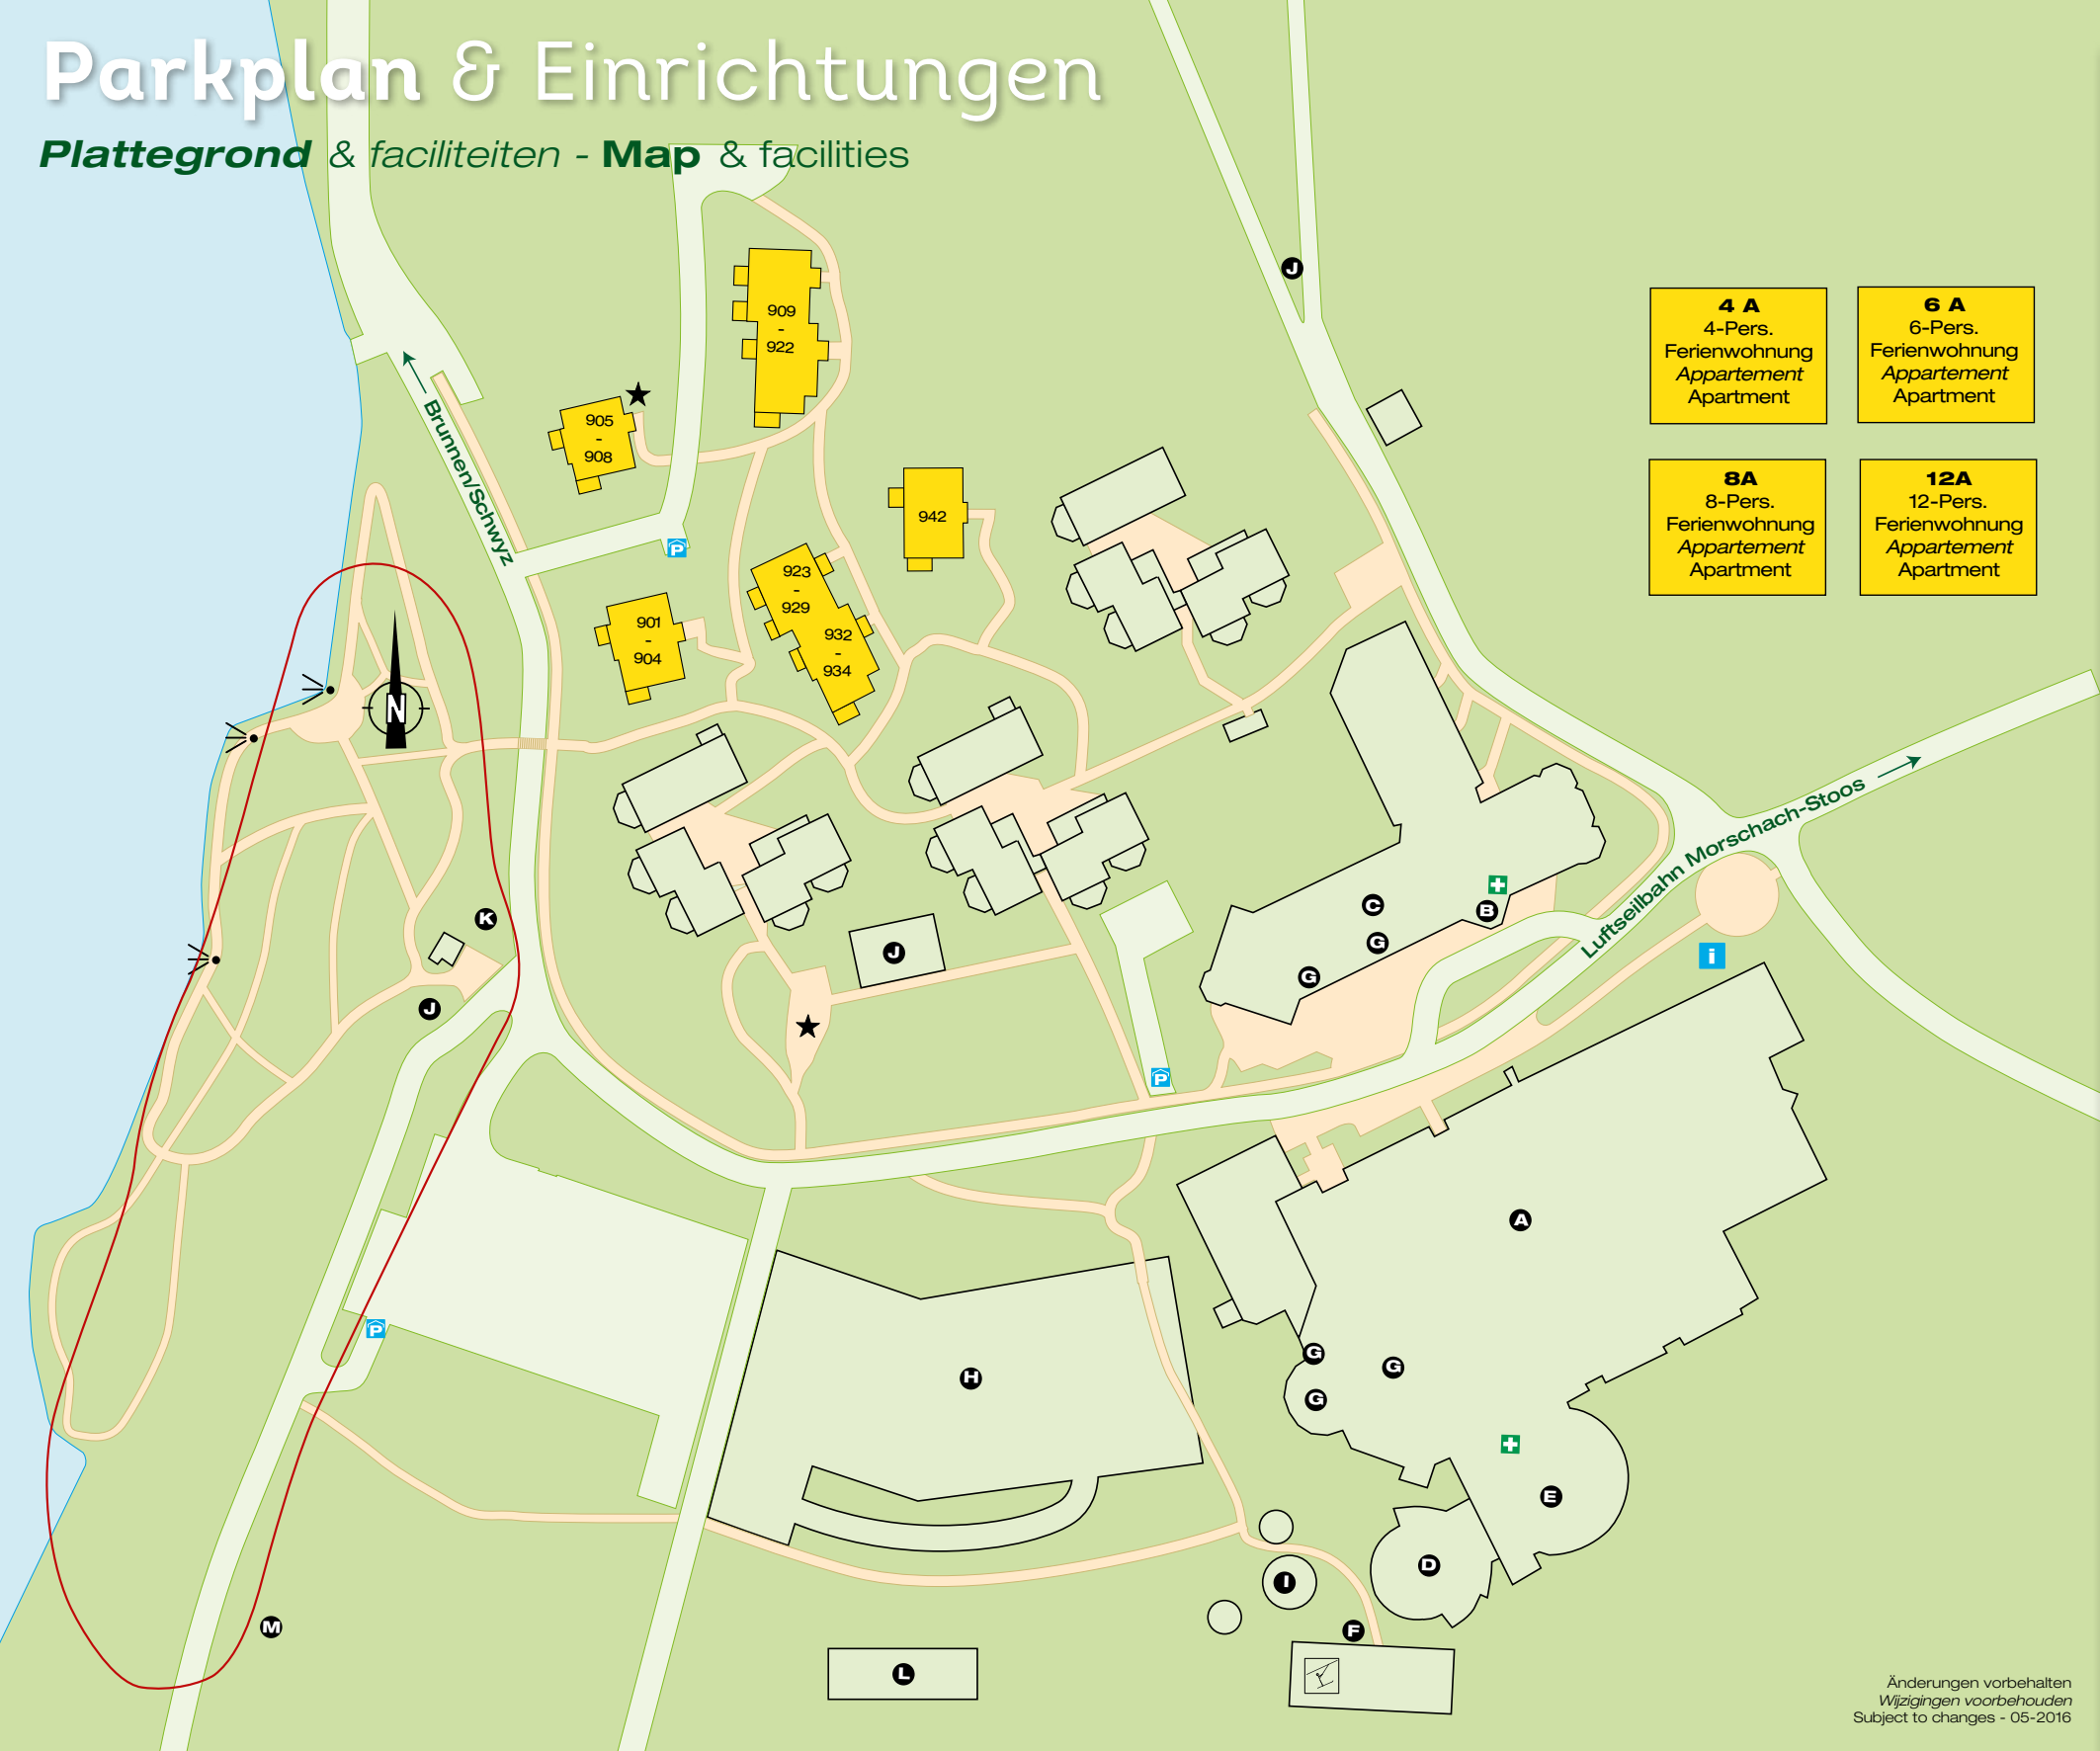

# Parkplan & Einrichtungen

Plattegrond & faciliteiten - Map & facilities

**4 A**  
4-Pers.  
Ferienwohnung  
Appartement  
Apartment

**6 A**  
6-Pers.  
Ferienwohnung  
Appartement  
Apartment

**8A**  
8-Pers.  
Ferienwohnung  
Appartement  
Apartment

**12A**  
12-Pers.  
Ferienwohnung  
Appartement  
Apartment

Änderungen vorbehalten  
Wijzigingen voorbehouden  
Subject to changes - 05-2016

**A** = Freizeitpark - *Recreatie center*  
Recreation centre  
**B** = Rezeption - *Receptie* - Reception  
**C** = Hotel (Swiss Holiday Park)  
**D** = Schwimmbad - *Zwembad* - Swimming pool  
**E** = Hallenbad - *Binnenbad*  
Indoor (swimming) pool  
**F** = Skilift Telli  
**G** = Restaurants  
**H** = Outdoor-Kartbahn - *Kartbaan*  
Outdoor go-kart track  
**I** = Tipi-Dorf - *Tipi dorpje* - Tipi village  
**J** = Spielplatz - *Speeluin* - Playground  
**K** = Waldpark - *Bospark* - Forest park

**L** = Erlebnishof "Fronalp"  
*Belevenis-boerderij "Fronalp"*  
Adventure Farm "Fronalp"  
**M** = Flying Fox Abenteuer Parcours  
*Flying Fox Adventure Parcours*  
Flying Fox Adventure Course  
**P** = Tiefgarage - *Ondergrondse parkeergarage* -  
Underground parking garage  
**+** = Erste Hilfe - *E.H.B.O.* - First aid-kit  
**★** = Abfall-Entsorgungsstelle - *Milieustraat* -  
Environmental court  
**—** = Fußweg - *Wandelpad* - Footpath  
**i** = Tourist Information  
**>** = Aussichtspunkt - *Uitzichtpunt* - Scenic view