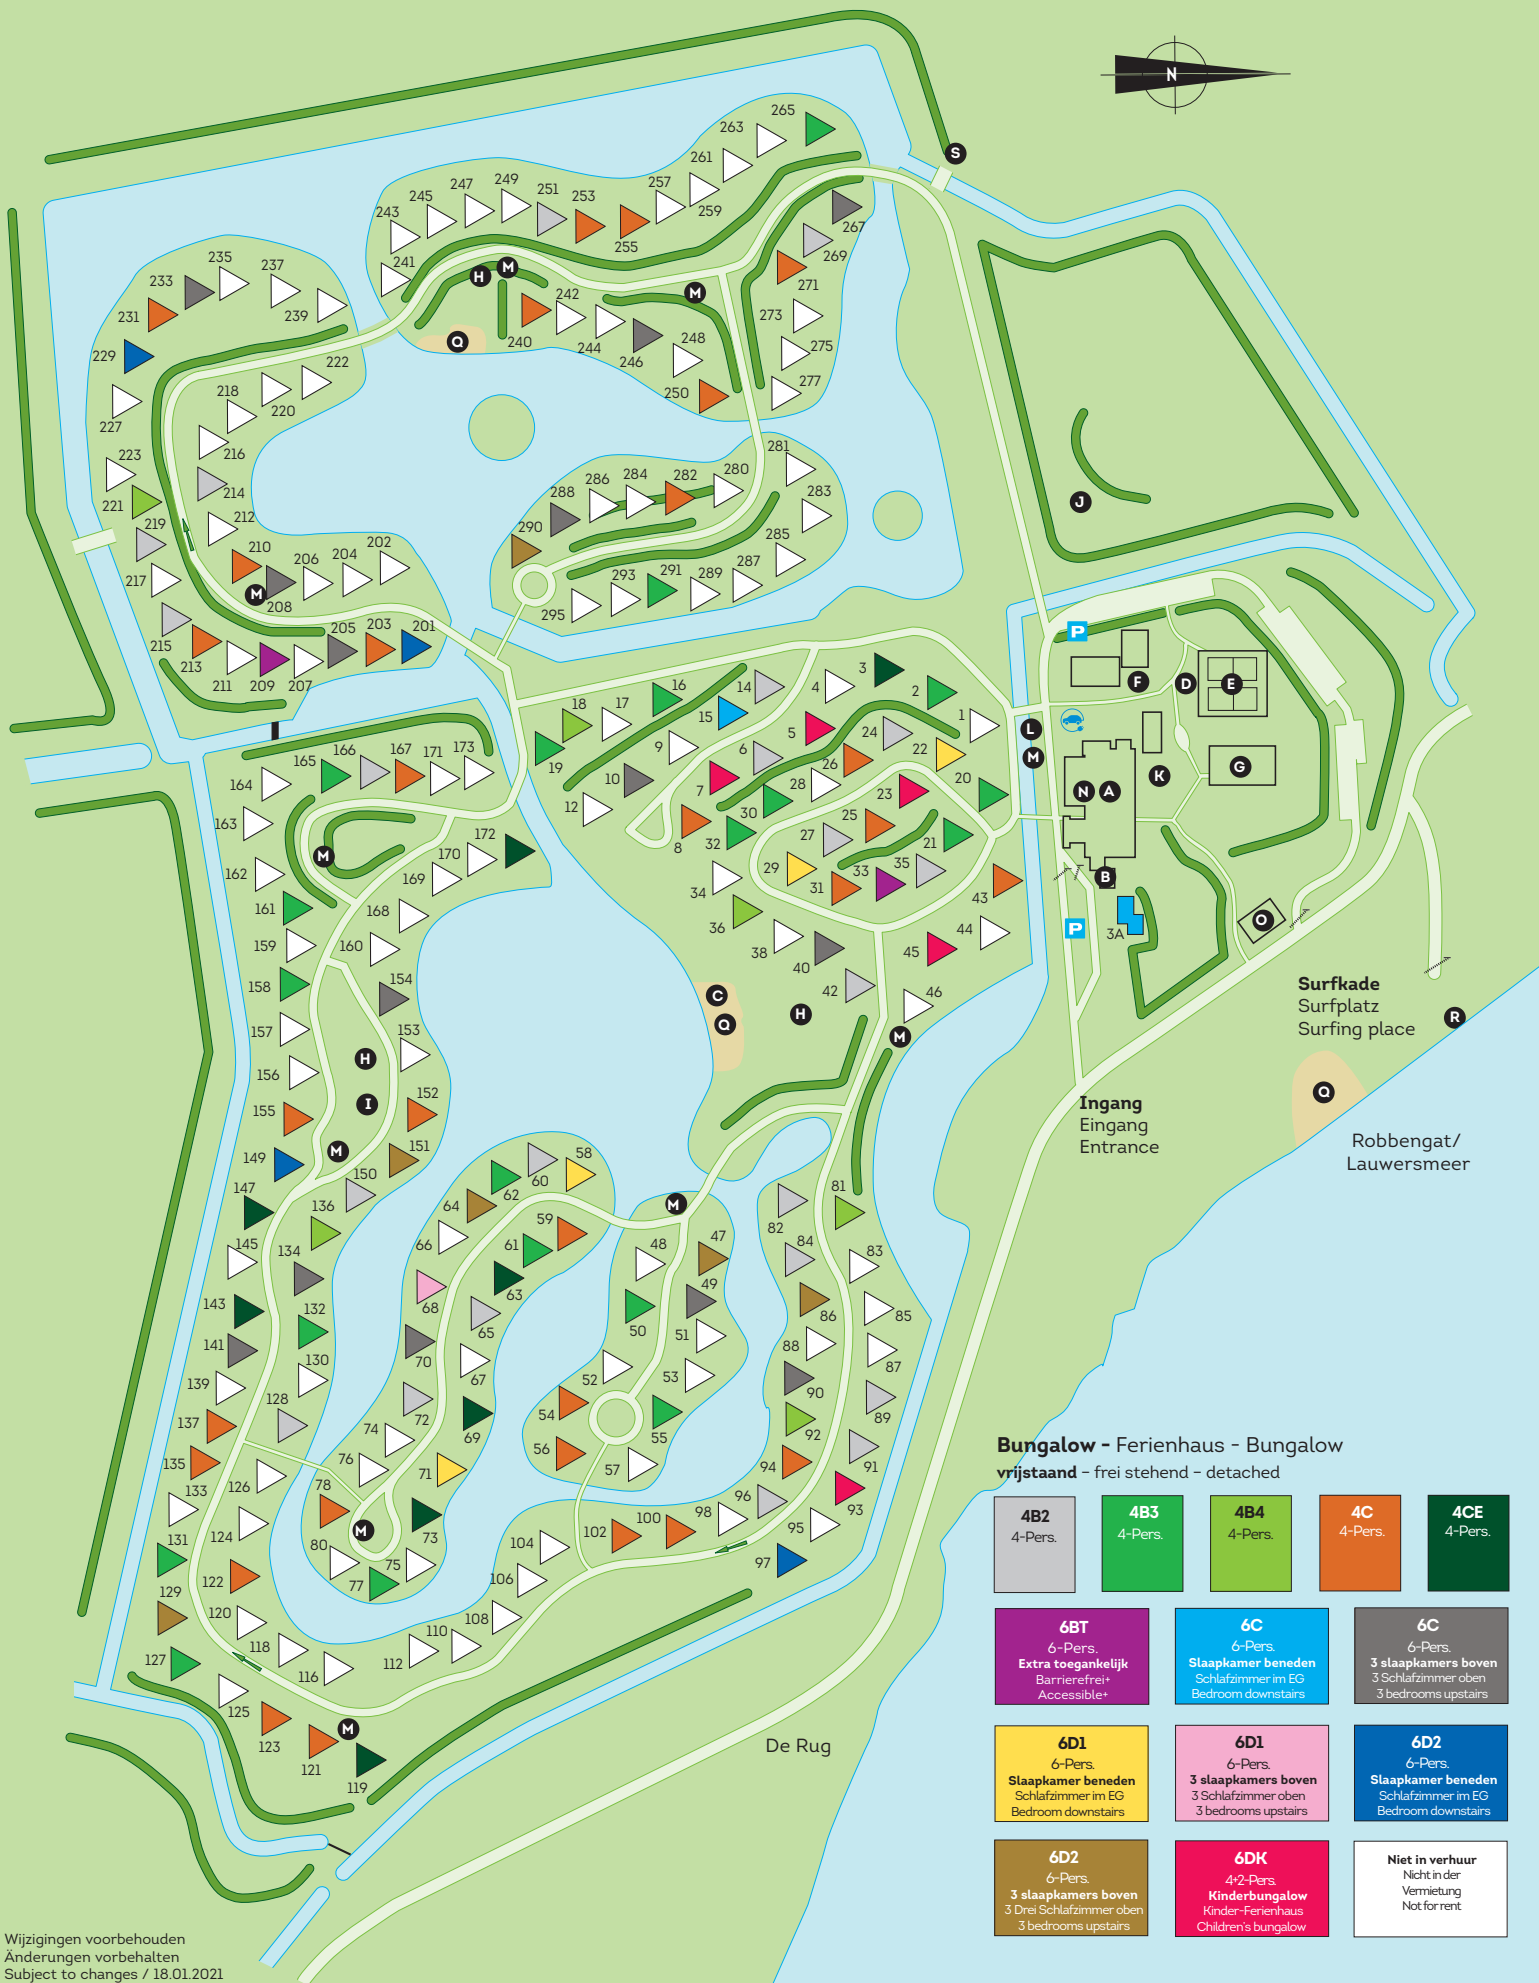

PLATTEGROND & FACILITEITEN

Parkplan & Einrichtungen - Map & facilities

- A = De Oogh-Appel**
Receptie, zwembad, parkwinkel, jeugdruimte.
Relaxruimte met o.a. sauna, zonnebank en jacuzzi
Rezeption, Hallenbad, Parkladen, Jugendraum.
Relax-Raum mit u.a. Sauna, Sonnenbank und
Jacuzzi - Reception, swimming pool, parkshop,
youth room. Relax room with sauna, solarium
and jacuzzi
- B = Wasserette** - Waschsalon
Launderette
- C = Wasserspelelement** - Wasserspielelement
Waterkids attribute
- D = Airtrampoline** - Air-Trampolin
- E = Tennisbanen** - Tennisplätze
Tennis courts
- F = Sportvelden** - Sportplätze
Sports fields
- G = Midgetgolfsbaan** - Minigolf
- H = Speeltuin** - Spielplatz
Playground
- I = Jeu-de-boules-baan** - Boulebahn
Pétanque court
- J = Tokkelbaan** - Seilrutschbahn
Cable away
- K = Tafeltennistafels** - Tischtennis
Table tennis
- L = Glascontainer** - Glass container
- M = Afvalcontainer** - Müllcontainer
Garbage container
- N = Verhuur (fiets, kano, skelter, tennisuitrusting)**
Verleih (Fahrrad, Kanu, Go-Kart, Tenniszubehör)
Rent (bicycle, canoe, go-kart, tennis equipment)
- O = Restaurant, cafetaria, bowling en bootverhuur**
Restaurant, Imbiss, Bowling und Bootsverleih
Restaurant, snack bar, bowling and boat rental
- Q = Speelstrand** - Spielstrand - Play beach
- R = Trailerhelling** - Bootssteg - Boat slip
- S = Vogeluitkijk / Darksky toren**
Vogelwacht turm / Dark Sky turm
Bird watching / dark sky tower
-  **Opladpunt voor e-auto's** - Ladestation für
E-Autos - Charging point for electronic cars
- P = Parkeerplaats** - Parkplatz
Parking place