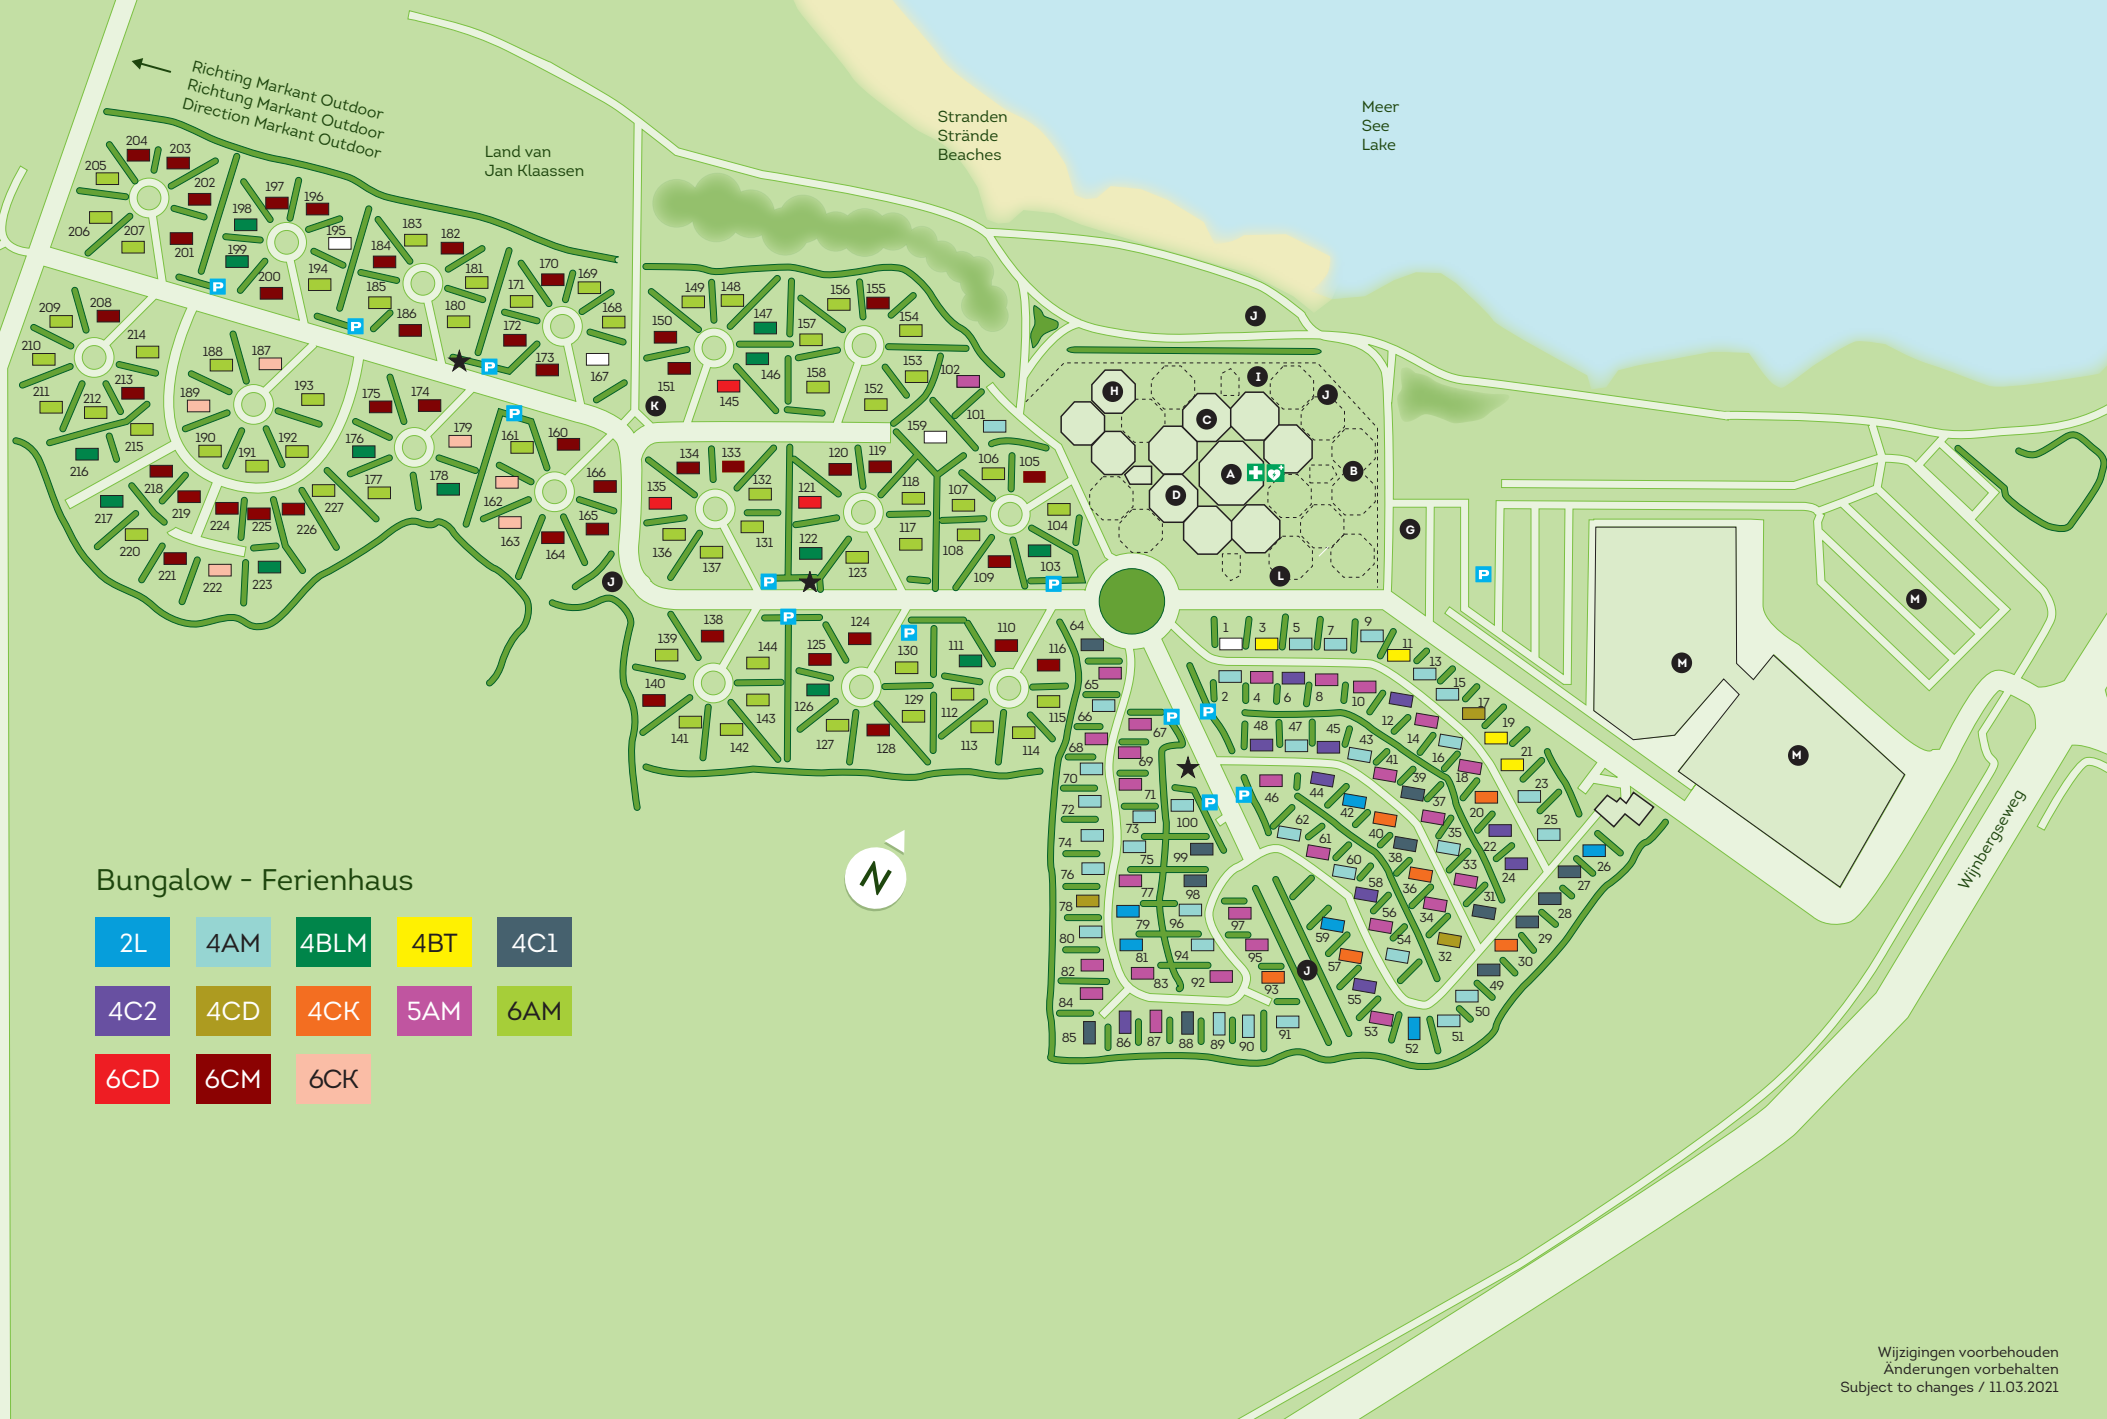

PLATTEGROND & FACILITEITEN

Parkplan & Einrichtungen - Map & facilities

Recreatiegebied Stroombroek (strand, diverse speeltoestellen, wandel- en fietsmogelijkheden • Freizeitgebiet Stroombroek (Strand, Spielgeräte, Wander- und Fahrradmöglichkeiten)
Recreation area Stroombroek (beach, playground, walking and cycling)

Bungalow - Ferienhaus

2L	4AM	4BLM	4BT	4C1
4C2	4CD	4CK	5AM	6AM
6CD	6CM	6CK		

- A = Centrale gedeelte met o.a.: Receptie, ParkShop, Brasserie, bowlingbanen, indooispeelparadijs en Escaperoom**
Zentralgebäude u.a. mit: Rezeption, ParkShop, Brasserie, Bowlingbahnen, Indoor Spielparadies und Escaperoom
Central area with a.o.: Reception, ParkShop, Brasserie, bowling alley, indoor play paradise and Escaperoom
- B = Midgetgolf - Minigolf - Midget golf**
- C = Zwembad - Hallenschwimmbad**
Swimming pool
- D = Palestra wellness & beauty met o.a.: Finse sauna's, verwarmd buitenzwembad, whirlpools, infrarood-sauna, afkoelmogelijkheden, hamam, restaurant en lounge**

- G = Fietsverhuur - Fahrradverleih**
Bicycle rental
- H = Afhaal- en snackshop (Snackshop und Abholmahlzeiten - take away and snackshop)**
- I = Terras - Terrasse - Terrace**
- J = Speeltuín - Spielplatz - Playground**
- K = Insectenhotel - Insektenhotel - Hotel of insects**
- L = Oplaadpunt elektrische auto's**
Auffladepunkt für Elektroautos
Charging point for electric cars
- M = Betaald parkeren Leisurlands**
Kostenpflichtige Parkplätze Leisurlands
Paid parking Leisurlands
- P = Parkeerplaatsen - Parkplatz - Parking place**
- + = E.H.B.O.-kit - Erste Hilfe - First aid-kit**
- ⊕ = AED - Defibrillator**
- ★ = Milieustraat - Entsorgungsstelle**
Environmental court