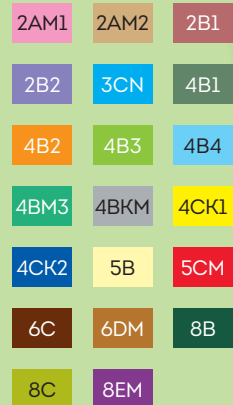

PLATTEGROND & FACILITEITEN

Parkplan & Einrichtungen

Map & facilities

Landal De Lommerbergen
Lommerbergen 1
5953 TT Reuver
Tel. +31-(0)77 474 95 95

Bungalows
Ferienhäuser

1 = Receptie - Rezeption - Reception: +31(0)77 474 95 95
- Noodgevallen: tel.: +31-(0)77 474 95 99. Receptie 24 uur per dag geopend.
- Notfälle: Tel.: +31-(0)77 474 95 99. Die Rezeption ist 24 Stunden täglich geöffnet.
- Emergency: tel.: +31-(0)77 474 95 99. Reception is open 24 hours a day.