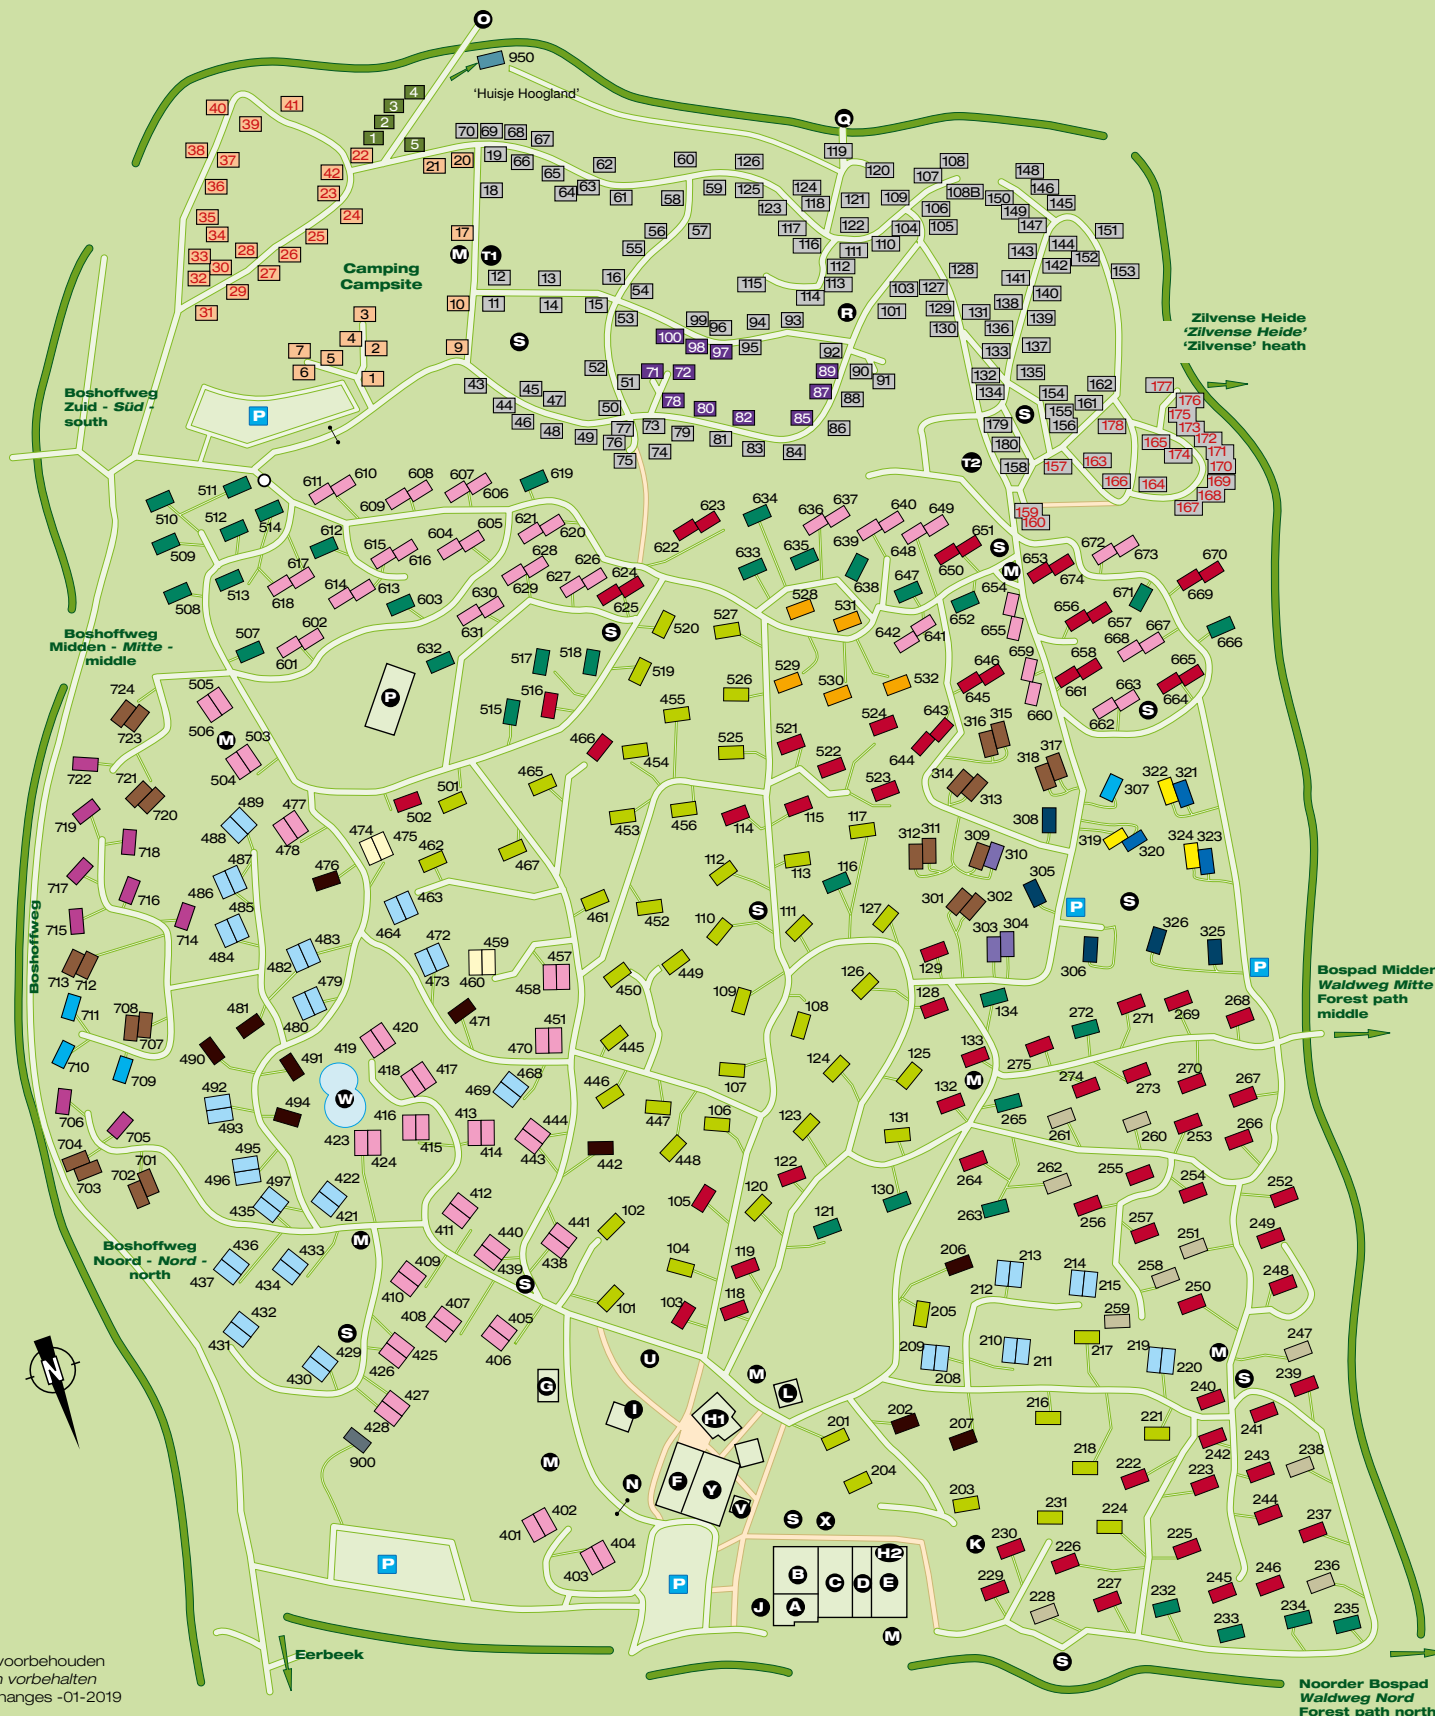

- **A** = Receptie - *Rezeption* - Reception
- **B** = Overdekt zwembad - *Hallenschwimmbad* - Swimming pool
- **C** = Brasserie
- **D** = Bowling - *Bowlingbahn* - Bowlingalley
- **E** = Indoorspeelparadijs - *Indoor-Spielparadies* - Indoor playground
- **F** = ParkShop
- **G** = Escaperoom - *Escape room* - Escape room
- **H1** = Pizza & Pasta
- **H2** = Snackbar/Kiosk - *Imbiss /Kiosk* - Snackbar/Kiosk
- **I** = Midgetgolf - *Minigolf* - Midget golf
- **J** = Bikes & More
- **K** = Boogschietbaan - *Bogenschießplatz* - Archery range
- **L** = Wasserette - *Waschsalon* - Launderette
- **M** = Milieustraat - *Entsorgungsstelle* - Environmental court
- **N** = Dierenweide - *Tiergehege* - Animal place
- **O** = Huisje uit de Bollo serie - *Bollo haus* - House of Bollo
- **P** = Sportveld - *Sportplatz* - Sportground
- **Q** = Wildobservatiepost - *Wildlife observation platz* - Wildlife observation spot
- **R** = Jeu-de-boules-baan - *Boulebahn* - Pétanque court
- **S** = Speeltuintje - *Spielplatz* - Playground
- **T** = Toiletgebouw - *Toilettengebäude* - Lavatory building
- **U** = Sports Arena
- **V** = Bollohuisje - *Bollo Haus* - House of Bollo
- **W** = Karpervijver (vissen niet toegestaan) - *Karpfenteich (angeln verboten)* - Carp pond (fishing not allowed)
- **X** = Buiten podium - *Outdoor buhne* - Outdoor stage
- **Y** = Vergaderzaal - *Sitzungssaal* - Meeting room
- **—** = Wandelpad - *Fußweg* - Footpath
- **P** = Parkeerplaats - *Parkplatz* - Parking place
- **—** = Slagboom - *Schranke* - Barrier
- **O** = Geen doorgang met de auto - *Keine Passage mit dem Auto* - No passage by car

Gratis WIFI in centrum - *Kostenlos WLAN in Zentrum*
Free WIFI in centre

Camping:

Huisdieren toegestaan op volgende plaatsen
Haustiere erlaubt auf Nummer

Domestic animals permitted on numbers:

157 - 159 - 160 - 163 - 164 - 165 - 166 - 167 - 168 - 169 -
170 - 171 - 172 - 173 - 174 - 175 - 176 - 177 - 178

Type C5 nr 22 t/m 42 / *Typ C5 nr 22 bis 42*

Type C5 nr 22 to 42