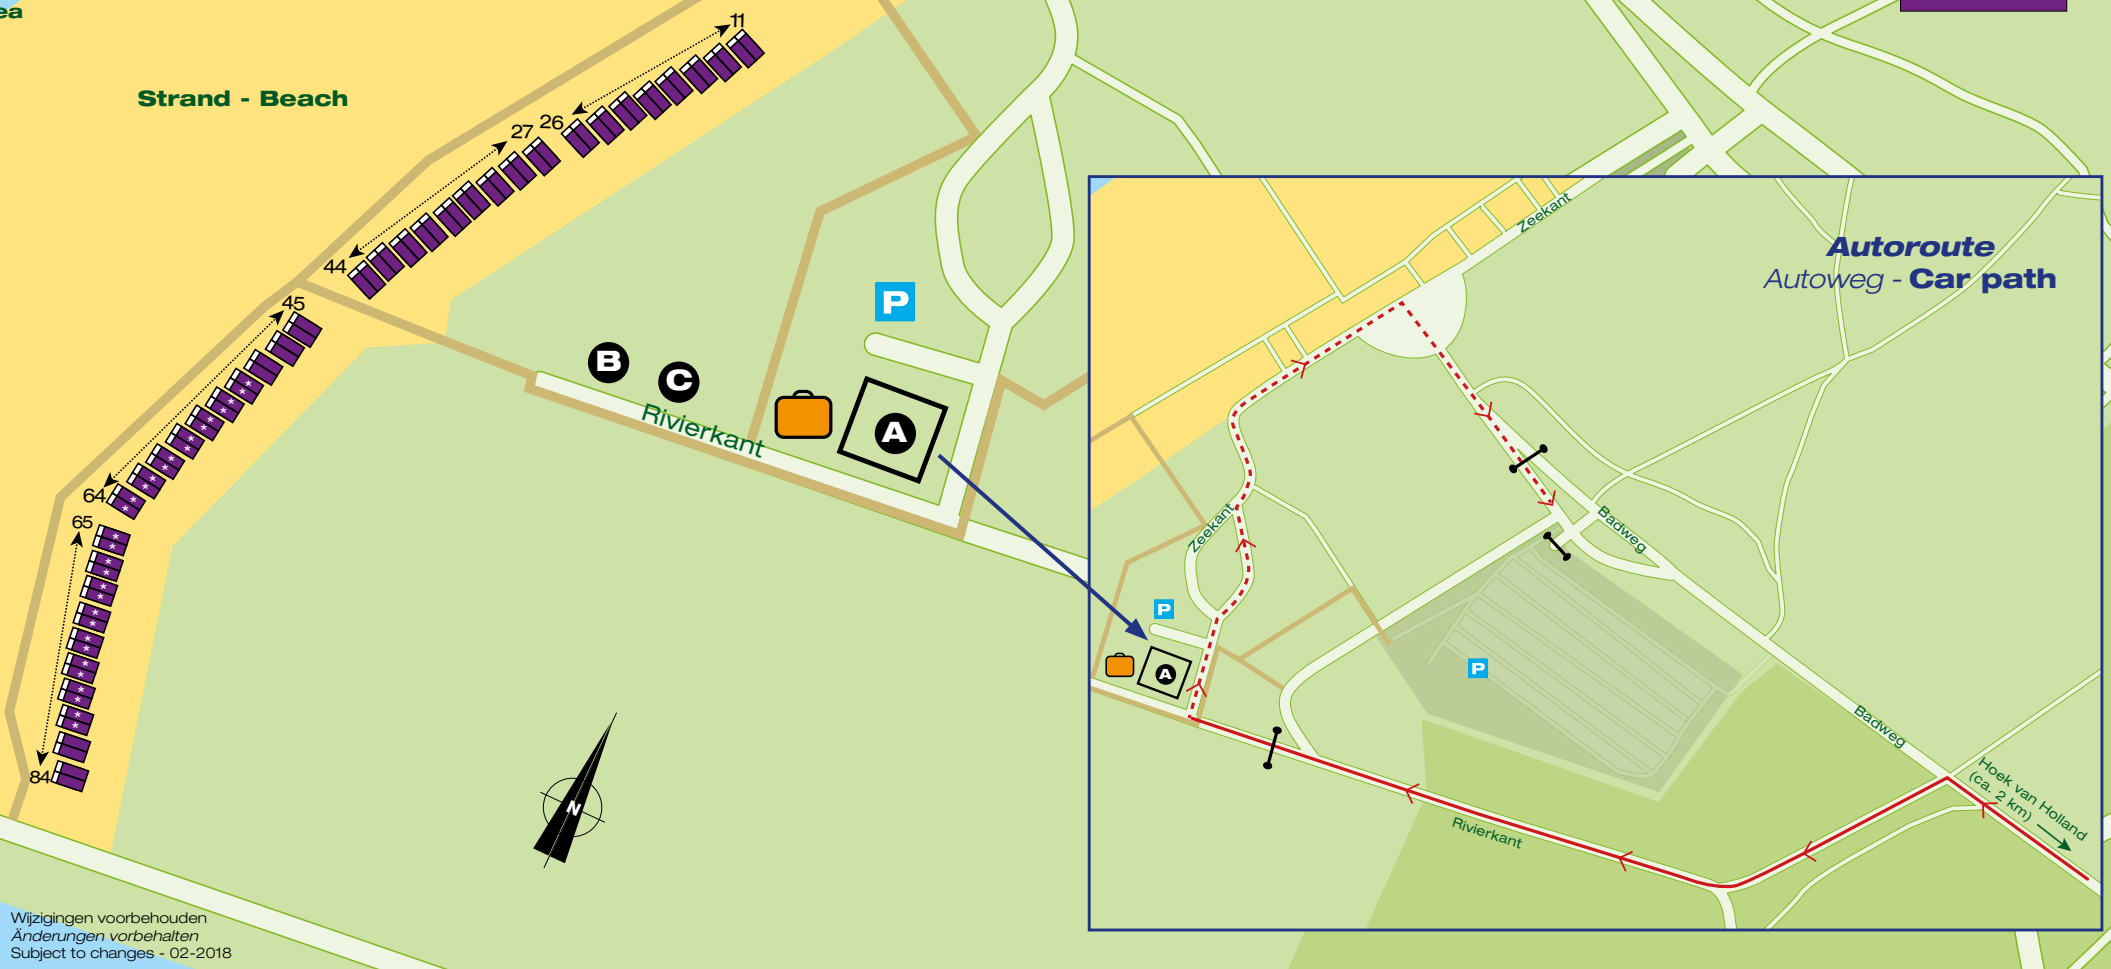

Plattegrond & faciliteiten

Parkplan & Einrichtungen - Map & facilities

Zee
Meer
Sea

Accommodatie
Unterkunft
Accommodation

4-6SH
4-6-Pers.
Beach Villa

Strand - Beach

Autoroute
Autoweg - Car path

Wijzigingen voorbehouden
Änderungen vorbehalten
Subject to changes - 02-2018

- = Bagageservice - Gepäckservice - Luggage service
- = Autoroute aankomst - Autoweg Anreise
Car path arrival
- = Autoroute van receptie naar uitgang
Autoweg von Rezeption zum Ausfahrt
Car path from reception to exit
- = Voetpad van receptie/parkeerplaats naar
Beach Villa's - Wanderweg von Rezeption/
Parkplatz zu den Beach Villas - Footpath from
reception/parking to Beach Villas

- = Huisdieren toegestaan - Haustiere erlaubt
Pets allowed

Rivierkant
3151 HW Hoek van Holland