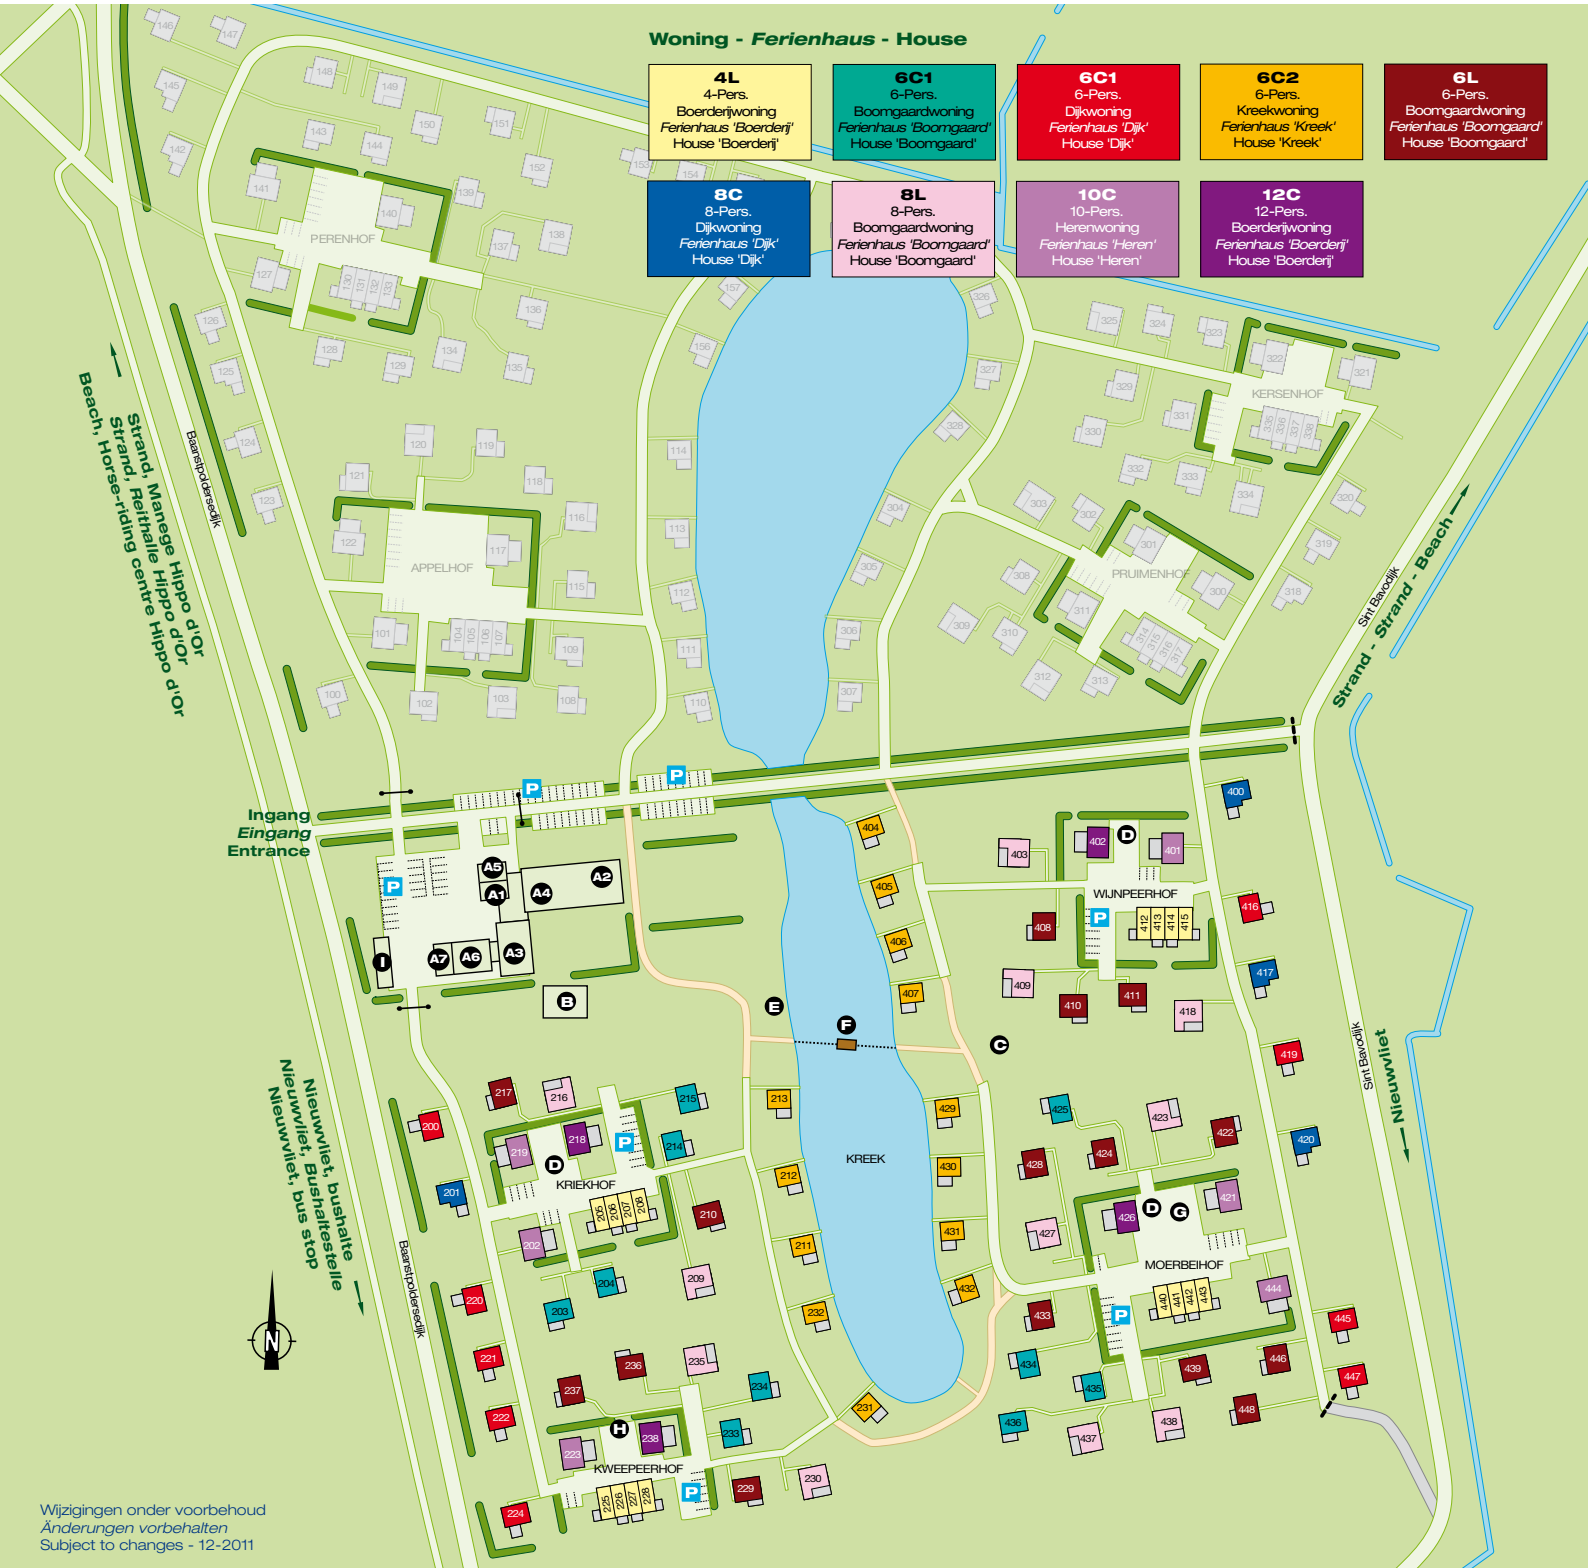

# Plattegrond & faciliteiten

## Parkplan & Einrichtungen

### Map & facilities

Landal Strand Resort Nieuwvliet-Bad  
 Baanstopdersedijk 4  
 4504 PR Nieuwvliet-Bad  
 www.landal.nl/strandresortnieuwvlietbad

Wijzigingen onder voorbehoud  
 Änderungen vorbehalten  
 Subject to changes - 12-2011