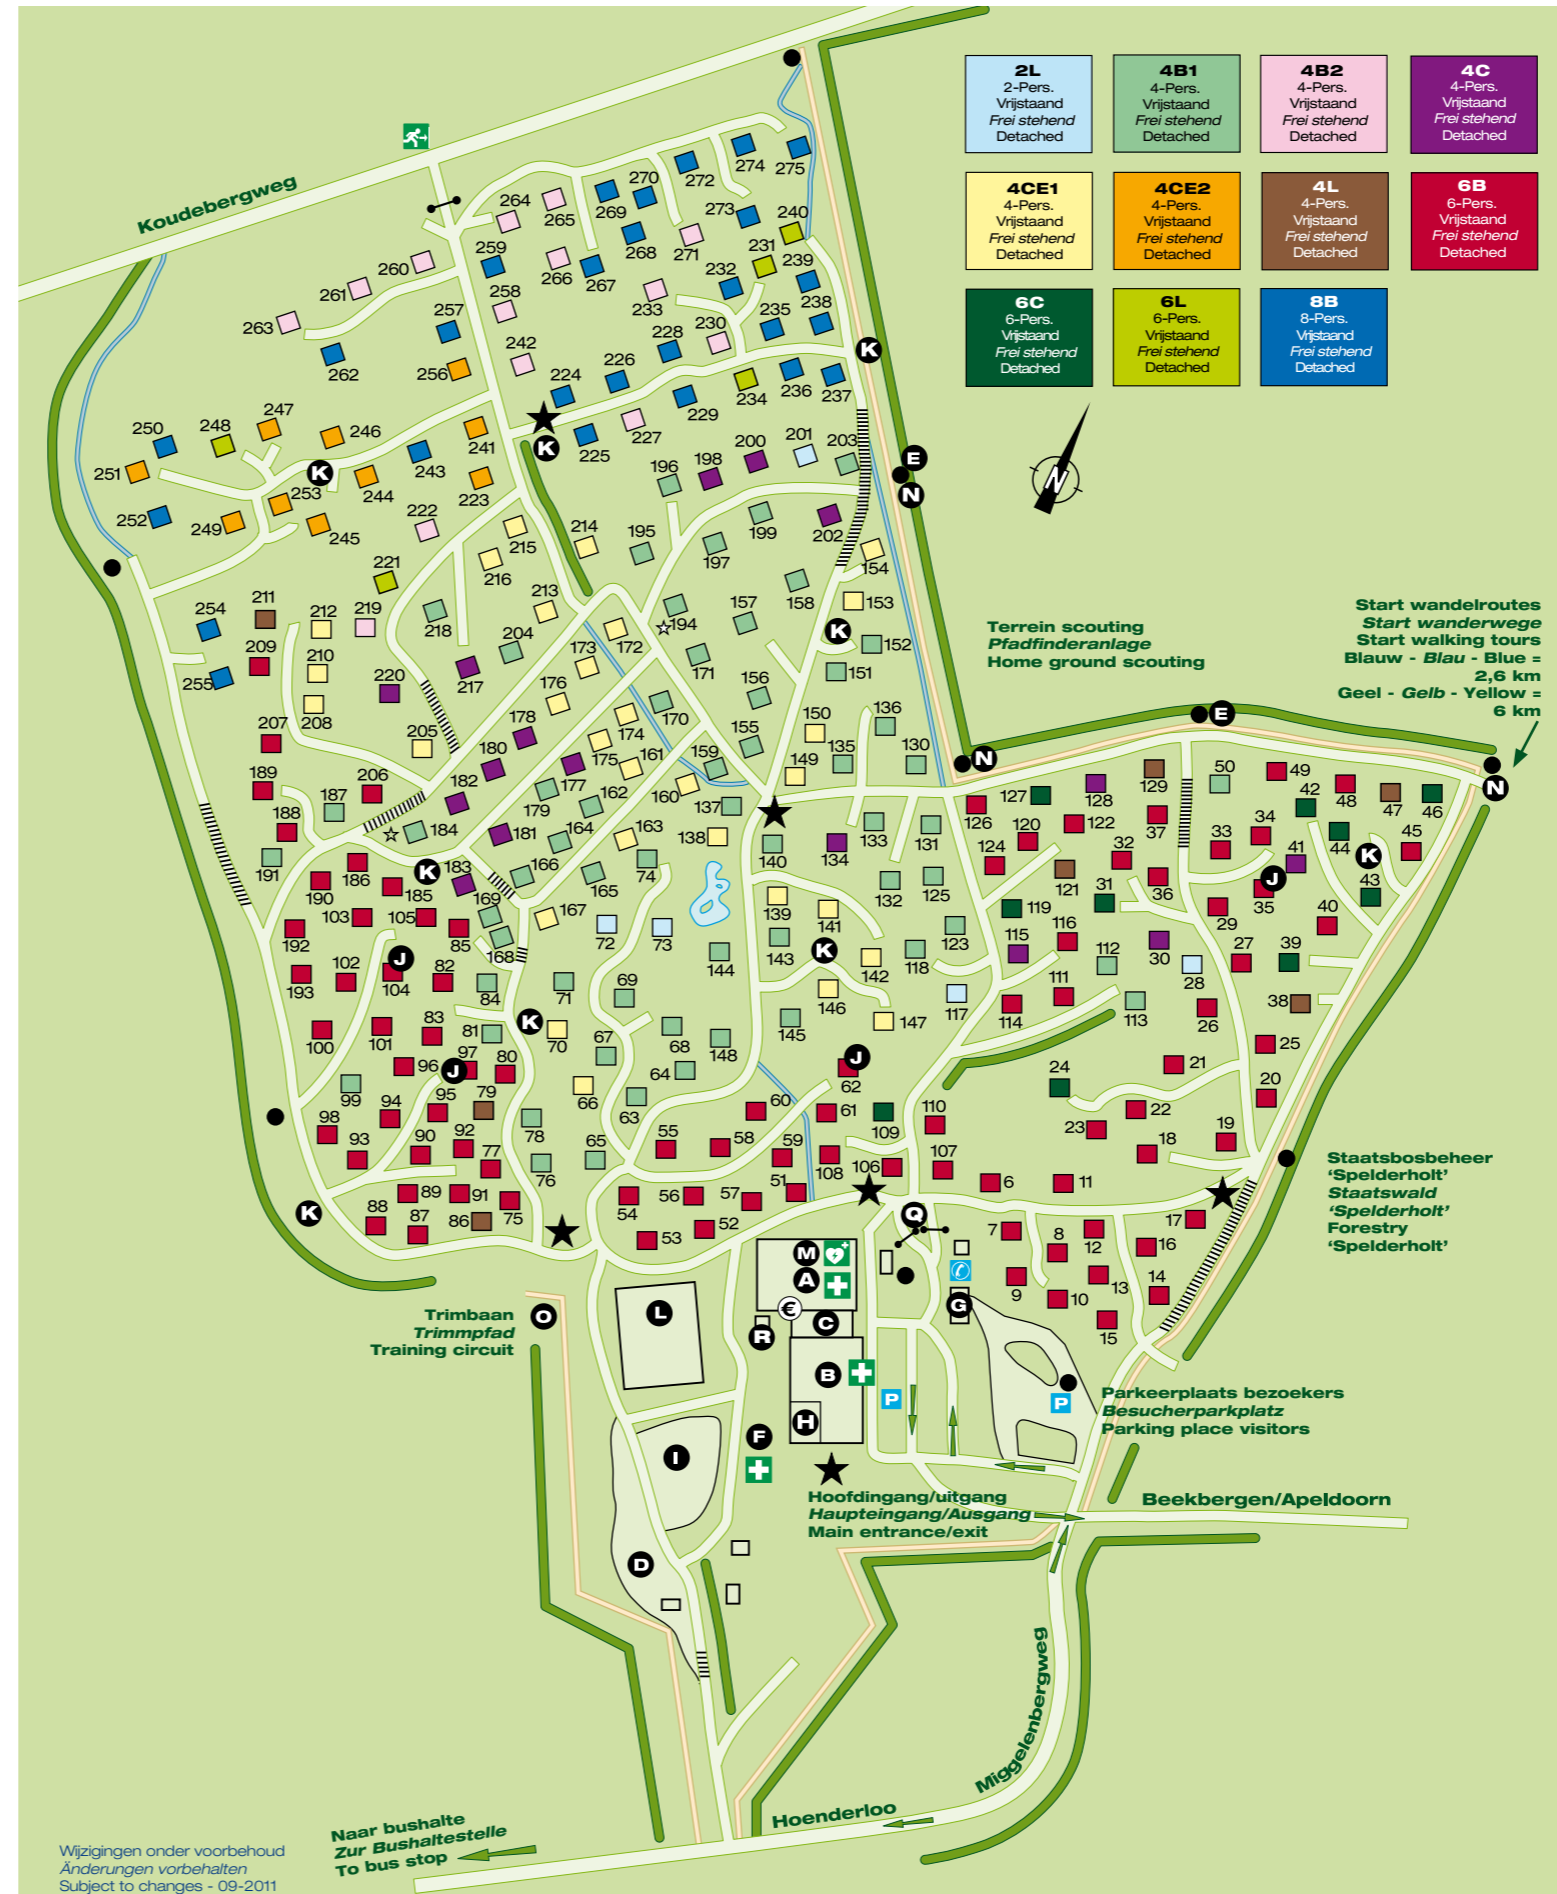

Plattegrond & faciliteiten

Parkplan & Einrichtungen

Map & facilities

Landal Miggelenberg
Miggelenbergweg 65
7351 BP Hoenderloo
Tel.: +31-(0)55 378 12 51

- A** = Receptie, overdekt zwembad, sauna, Turks stoombad, zonnebanken, Beauty Center, Fietsverhuur - Rezeption, Hallenbad, Sauna, Türk. Dampfbad, Sonnenbänke, Beautyzentrum, Fahrradvermietung - Reception, indoor swimming pool, sauna, Türk. steam bath, solariums, Beauty center, Bike rental
- B** = Timber's Brasserie (restaurant), bar met poolbiljart, bowlingbanen, ParkShop
Timber's Brasserie (Restaurant), Bar mit Pool-Billard, Bowlingbahnen, ParkShop
Timber's Brasserie (restaurant), bar with pool billiard, bowling alleys, ParkShop
- C** = Overdekt terras - Überdachte Terrasse
Covered terrace
- D** = Dierenweide - Tiergehege - Animal meadow
- E** = Hondentoeilet - Hundetoilette - Dogs place
- F** = Midgetgolf - Minigolf
- G** = Bollo Speelhuis, Boogschietbaan
Bollo's Spielhaus, Bogenschießbahn
Bollo's Playroom, Arcery court
- H** = De Smulgaard (Snackbar/Imbiss)
- I** = Speelweide - Spielplatz - Play meadow
- J** = Reüniebungalow - Familienunterkunft
Reunion bungalow
- K** = Zandbak/speeltuintje
Sandkasten/ Spielplatz
Sand box/playground
- L** = Avonturenhof - Abenteuer-Spielplatz
Adventure playground
- M** = Wasserette - Waschsalon - Launderette
- N** = Wandeldoorgang - Fußgängerdurchgang
Pedestrian entrance
- O** = Palenbos - Pfahlwald - Wood off piles
- P** = Parkeerplaats - Parkplatz - Parking place
- Q** = Bollo Huisje - Bollo-Haus - Hous of Bollo
- R** = Airtrampoline, waterspelen - Airtrampolin, Wasserspiele - Airtrampoline, Water games
- = Dispenser hondenpoepzakjes - Beutelspender für Hundekot - dispenser of doggy bags
- = Slagboom - Schranke - Barrier
- ☒ = AED - Defibrillator - AED
- ☒ = E.H.B.O.-kit - Erste Hilfe - First aid-kit
- Ⓢ = Geldautomaat - Geldautomat
Cash dispenser
- ☎ = Telefooncel - Telefonzelle - Phone booth
- ☒ = Nooduitgang - Notausgang - Emergency exit
- ★ = Milieustraat - Entsorgungsstelle
Environmental court
- = Wandelpad - Fußweg - Footpath
- = Zandpad - Sandweg - Sand track
- ||||| = Geen doorgaande weg voor auto's
Sackgasse für Autos
No through way for cars